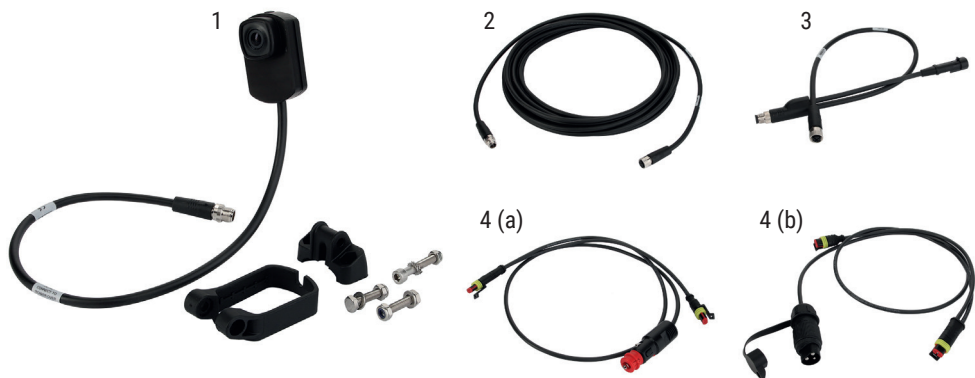

## Funksjoner og fordeler

- høyoppløste bilder (1,2 MP)
- bestandig mot vibrasjoner, støv, korrosjon og vann med høyt trykk
- videooverføring i sanntid
- dekker et større område med 120° horisontal og 91° vertikal bildevinkel
- ingen elektromagnetiske forstyrrelser
- flere visningsalternativer

## Deler

Produktnr.:	Beskrivelse
1	Kameraenhet 120° Ethernet FENDT
2	Forlengelseskabel, 5/10/20 m
3	Kameraadapter (50 cm)
4	Strømadapter (a), 12 V nettplugg
	Strømadapter (b), 3pos nettstikkontakt

For mer informasjon kan du kontakte ditt lokale Eiksender.