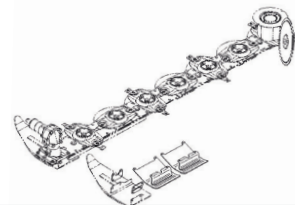

Skiveslåmaskiner

Tilbehør

Høy kutteenhet

Referansnr.
Referansnr. AGCO Parts

Referansnr.
Referansnr. AGCO Parts

FELLA	MASSEY FERGUSON
RAMOS 168 InLine RAMOS 208 InLine RAMOS 248 InLine RAMOS 288 InLine	DM 164 DM 205 DM 246 DM 287
W-W365	CH0054
FEL43001409	
RAMOS 2460 ISL RAMOS 2870 ISL	DM 246 ISL DM 287 ISL
W-W261	CH0054
FEL428115*	

Overvåking av rotasjonshastighet for frontmontert slåmaskin

1. Består av:
2. Rotasjonssensorer for kraftuttak
   - kabelsett
   - holdere
   - Ettermontering er mulig (maskin med modellår 2015)

Referansnr.
Referansnr. AGCO Parts

FELLA	MASSEY FERGUSON
RAMOS 9314 TL-KCB	DM 9314 EL-TL-KCB
W-W267	RS0011
FEL43002409	

Bærekjeder for justering av arbeidshøyden

Referansnr.
Referansnr. AGCO Parts

FELLA	MASSEY FERGUSON
RAMOS 3160 FQ RAMOS 3160 FQ-KC RAMOS 3160 FQ-RC RAMOS 3670 FQ RAMOS 3670 FQ-KC RAMOS 3670 FQ-RC	DM 316 FQ DM 316 FQ-KC DM 316 FQ-RC DM 367 FQ DM 367 FQ-KC DM 367 FQ-RC
W-W383	CN0101
FEL430130