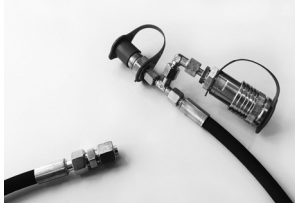

Referansnr.
Referansnr. AGCO Parts

FELLA	MASSEY FERGUSON
JURAS 671 JURAS 801 JURAS 880 JURAS 8055 PRO	RK 662 TRC RK 762 TRC RK 802 TRC RK 802 TRC-PRO
W-W244	HC0101
FEL167861	

Individuell løfting av rotorene

- løfting av én side
- hver rotor kan løftes separat ved hjelp av en SAV-kontrollenhet
- traktoren krever totalt 2 SAV-kontrollenheter
- gjør det mulig å komme til på vanskelige steder som kanter og hjørner