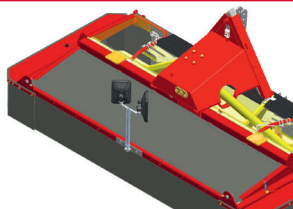

Frontspeil med holder