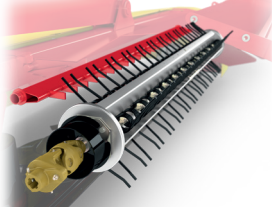

Stengelbehandler med tinder for ettermontering (sett)

Settet består av

- stengelbehandler med tinder (KC)
- drev til stengelbehandler (540 eller 1000 o/min)

Referansnr.
Referansnr. AGCO Parts

| FELLA |  MASSEY FERGUSON |
|--|--|
| RAMOS 210 | DM 204 |
| KC 210 / KC 204 Antrieb 540 U/min | |
| FEL43022109* | |
| RAMOS 270 RAMOS 270 P | DM 255 DM 255-P |
| KC 270 / KC 255 Antrieb 540 U/min | |
| FEL43022209* | |
| RAMOS 270 RAMOS 270 P | DM 255 DM 255-P |
| KC 270 / KC255 Antrieb 1000 U/min | |
| FEL43022309* | |
| RAMOS 320 RAMOS 320 P | DM 306 DM 306-P |
| KC 320 / KC 306 Antrieb 540 U/min | |
| FEL43022409* | |
| RAMOS 320 RAMOS 320 P | DM 306 DM 306-P |
| KC 320 / KC306 Antrieb 1000 U/min | |
| FEL43022509* | |