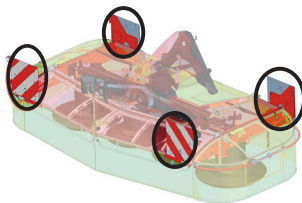

Sett med varselkilt

Referansnr.
Referansnr. AGCO Parts

FELLA	MASSEY FERGUSON
RADON 2940 FP-V RADON 3140 FP-V RADON 3340 FP-V	M 294 FP-V M 304 FP-V
W-W206	WP0001
FEL430027