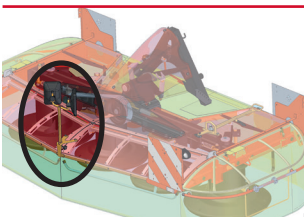

Frontspeil med holder

Referansnr.
Referansnr. AGCO Parts

Referansnr.
Referansnr. AGCO Parts

FELLA	MASSEY FERGUSON
RADON 2940 FP-V RADON 3140 FP-V RADON 3340 FP-V	M 294 FP-V M 304 FP-V
W-W209	FM0002
FEL430028	
RADON 310 FZ	
W-W209	
FEL430017