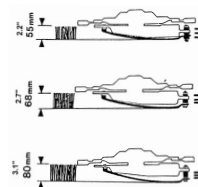

FELLA	MASSEY FERGUSON
	RAMOS 210 FK-S RAMOS 310 FP-K RAMOS 3060 FP RAMOS 3060 FP-KC RAMOS 3060 FP-RC RAMOS 3060 FP-SL RAMOS 210 RAMOS 270 RAMOS 270-P RAMOS 320 RAMOS 320-P RAMOS 350 RAMOS 350-P RAMOS 313 Trans-KC RAMOS 313 Trans-RC RAMOS 3575 Trans-KC RAMOS 3575 Trans-RC	DM 306 FP-K DM 306 FP DM 306 FP-KC DM 306 FP-RC DM 306 FP-SL DM 204 DM 255 DM 255-P DM 306 DM 306-P DM 357 DM 357-P DM 306 TR-KC DM 306 TR-RC DM 357 HS-TR-KC DM 357 HS-TR-RC
Referansnr.	W-W251	SK0201
	RAMOS 4080 TL RAMOS 4590 TL	DM 408 TL DM 459 TL
Referansnr.	W-W291	SK0202
	RAMOS 911 TL RAMOS 911 TL-KC RAMOS 911 TL-RC RAMOS 991 TL RAMOS 991 TL-KC RAMOS 9314 TL-KCB	DM 8312 TL DM 8312 TL-KC DM 8312 TL-RC DM 9314 TL DM 9314-KC DM 9314 EL-TL-KCB
Referansnr.	W-W292	SK0204 / SK2201
Referansnr. AGCO Parts	FEL42630609*