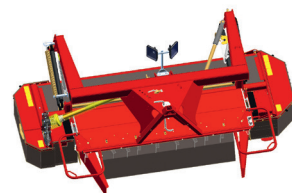

Referansnr.
Referansnr. AGCO Parts

Referansnr.
Referansnr. AGCO Parts

Referansnr.
Referansnr. AGCO Parts

Referansnr.
Referansnr. AGCO Parts

FELLA	MASSEY FERGUSON
RAMOS 210 FK-S RAMOS 260 FK RAMOS 260 FP RAMOS 260 FP-S	DM 254 FK DM 254 FP DM 254 FP-S
W-W209	FM0002
FEL430017	
RAMOS 3060 FP RAMOS 3060 FP-SL RAMOS 3060 FP-KC RAMOS 3060 FP-RC RAMOS 310 FP-K	DM 306 FP DM 306 FP-SL DM 306 FP-KC DM 306 FP-RC DM 306 FP-K
W-W209	FM0002
FEL429892	
RAMOS 3160 FQ RAMOS 3160 FQ-KC RAMOS 3160 FQ-RC RAMOS 3670 FQ RAMOS 3670 FQ-KC RAMOS 3670 FQ-RC	DM 316 FQ DM 316 FQ-KC DM 316 FQ-RC DM 367 FQ DM 367 FQ-KC DM 367 FQ-RC
W-W209	FM0002
FEL429905	
RAMOS 3160 FP RAMOS 3160 FP-KC RAMOS 3160 FP-RC	DM 316 FP DM 316 FP-KC DM 316 FP-RC
W-W209	FM0002
FEL43018609