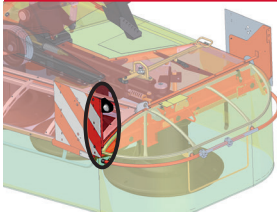

Markeringslys

- kan kun monteres sammen med W-W206/WP0001/W206 (sett med varselskilt)

Referansnr.
Referansnr. AGCO Parts

FELLA	MASSEY FERGUSON
RADON 2940 FP-V RADON 3140 FP-V RADON 3340 FP-V	M 294 FP-V M 304 FP-V
W-W208	WL0105
FEL141940	

Lampeholder

Referansnr.
Referansnr. AGCO Parts

FELLA	MASSEY FERGUSON
RADON 310 FZ	
W-W214	
FEL475926