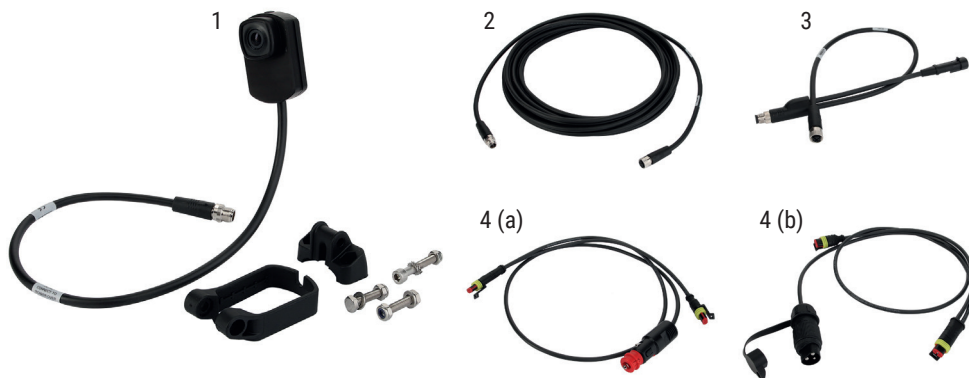

Funzioni e vantaggi

- Immagini ad alta definizione (1,2 MP)
- Resistenza alle vibrazioni, alla polvere, ad elevate pressioni dell'acqua ed alla corrosione
- Trasmissione video in tempo reale
- Campo di visione più ampio grazie all'angolo di obiettivo orizzontale di 120° e verticale di 91°
- Nessuna interferenza elettromagnetica
- Numerose opzioni per il display

**A seconda del modello, della variante e dell'opzione.*

Ricambi

Cod. prod.:	Descrizione
1	Unità videocamera Ethernet a 120° FENDT
2	Cavo di prolunga, 5 m/10 m/20 m
3	Adattatore per videocamera (50 cm)
4	Adattatore di alimentazione (a), spina da 12 V
	Adattatore di alimentazione (b), connettore a 3 poli